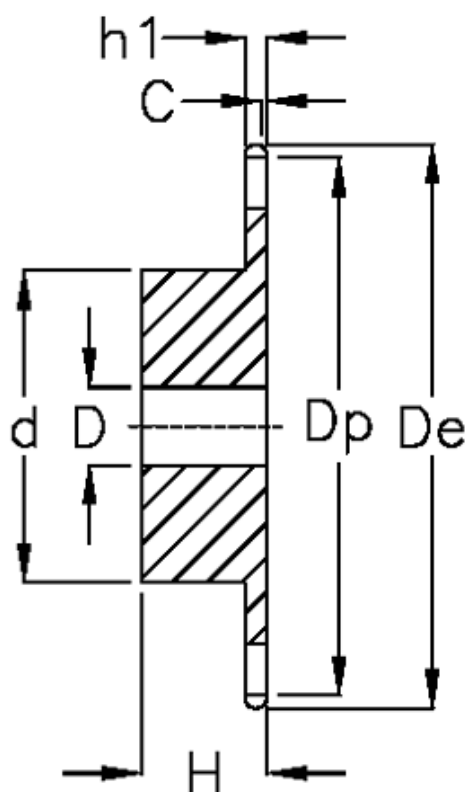

Varenummer: 616011008012  
Beskrivelse: Navhjul 16 B-1 Z=12 simplex  
forboret

## Mål

Antal tænder	= 12
C	= 2.5
d	= 69
D	= $16 \pm 0,5$
De	= 109
Dp	= 98.14
For kædebetegnelse	= 16 B-1
For kæde størrelse	= 1" x 17,02 mm

H	= 40
h1	= 16.2